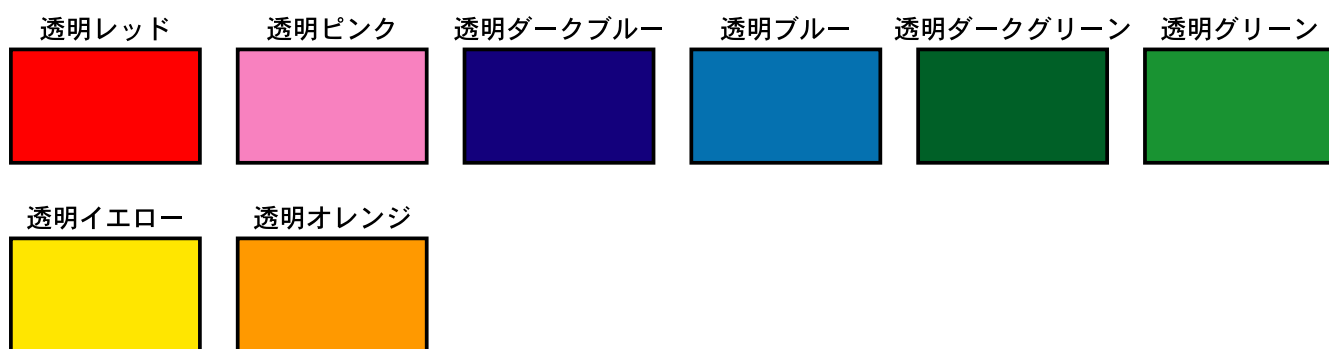

## 金 銀

※金鏡面・銀鏡面は  
お名前シールには使えません。

## 蛍光色

※お名前シールには使えません。

## スリガラスシート

※お名前シールには使えません。

※実際の色とは  
異なる場合があります。