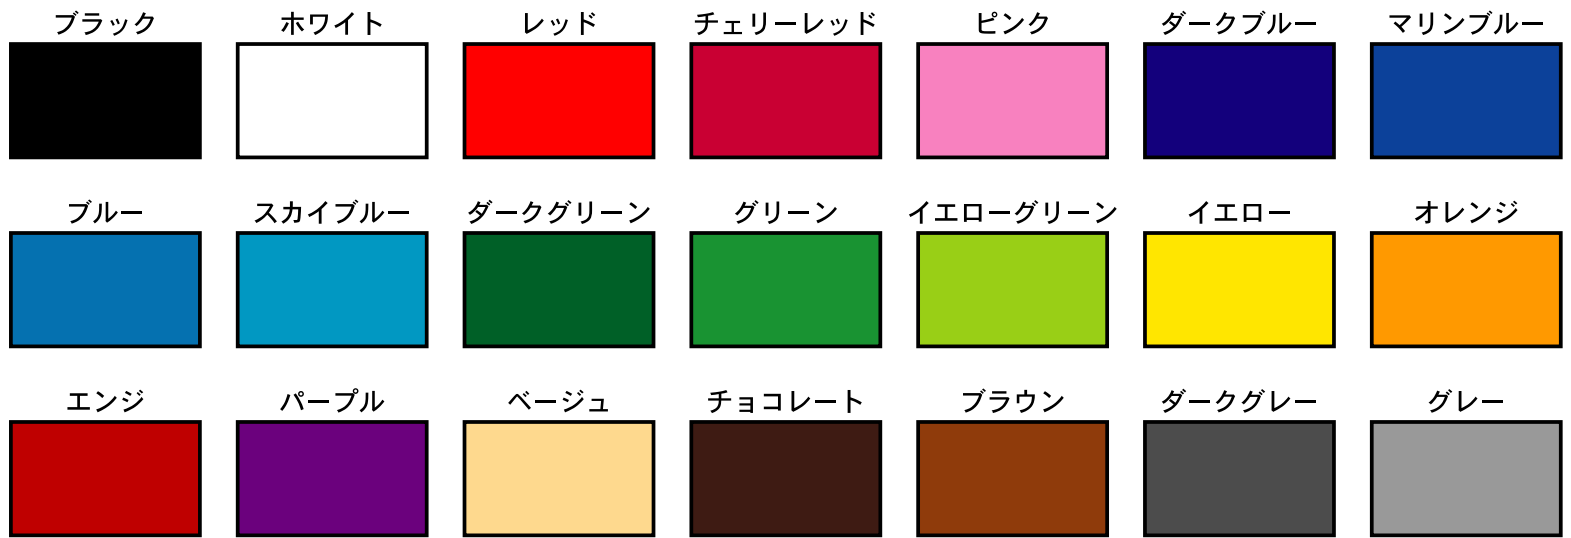

## 一般色 耐候性：約1年・5年～ 共通

## 金 銀

※金鏡面・銀鏡面は  
お名前シールには使えません。

## 蛍光色

※お名前シールには使えません。

## スリガラスシート

※お名前シールには使えません。

※実際の色とは  
異なる場合があります。